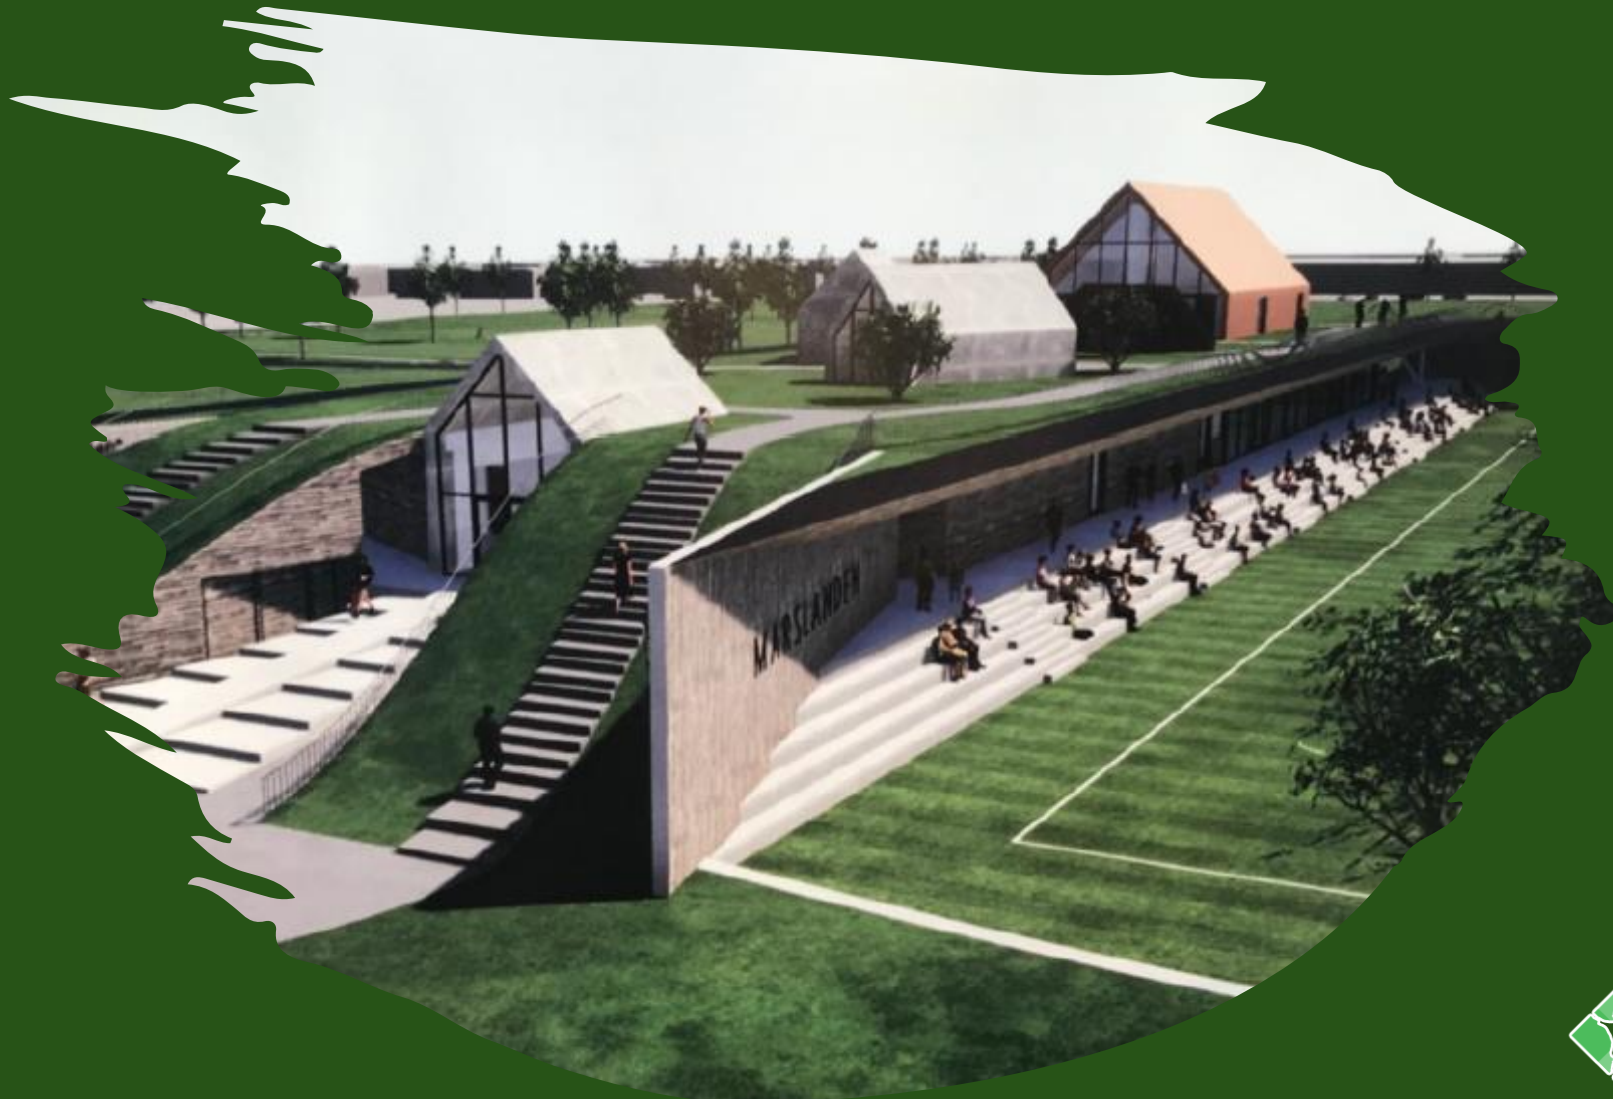

Kennisdag Natuurinclusieve Sportlocaties

Lessen uit Living Labs

SPORTPARK
MARSLANDEN

Zwolle

Programma

- **Introductie St. Sportpark Marslanden** (7 min.)
- **Waarom een natuurinclusieve omgeving?** (7 min.)
- **Hoe krijg je clubs mee in dit verhaal?** (7 min.)
- **Vragen** (14 min.)

15:40 uur tot 16:15 uur

MET DE KOP IN DE WIJK EN HET KONT IN HET PARK

Stip op de horizon

→ Revitalisering sportpark – met een natuurinclusieve sportomgeving

Natuurinclusief... waarom?

Val de vereniging hier niet (of wel?) mee lastig!

- Sluit aan op een (grotere) ambitie [bijv. revitalisering]
- Speel in op de behoefte en beleving van leden
 - Eigentijds imago
 - Rentmeesterschap / volgende generaties
- Toon de meerwaarde aan voor aangesloten partners
- Inventariseer waar leden (al) mee bezig zijn privé
 - Tegelwippen
 - Geveltuinen
 - Maaiplannen mandelige terreinen
- Vergroten biodiversiteit
- Tegengaan van hittestress
- Wateroverlast bestrijden