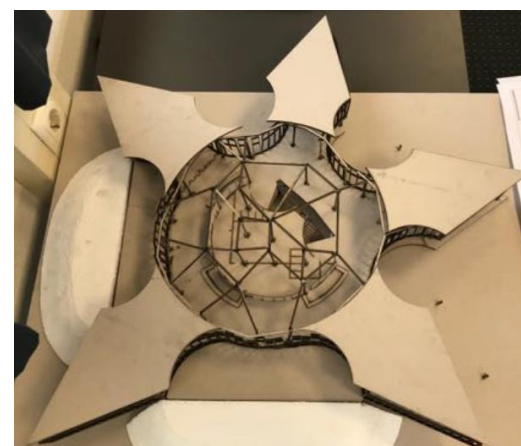

15:40 uur tot 16:15 uur

MET DE KOP IN DE WIJK EN HET KONT IN HET PARK

Stip op de horizon

→ Revitalisering sportpark – met een natuurinclusieve sportomgeving

Natuurinclusief... waarom?

Val de vereniging hier niet (of wel?) mee lastig!